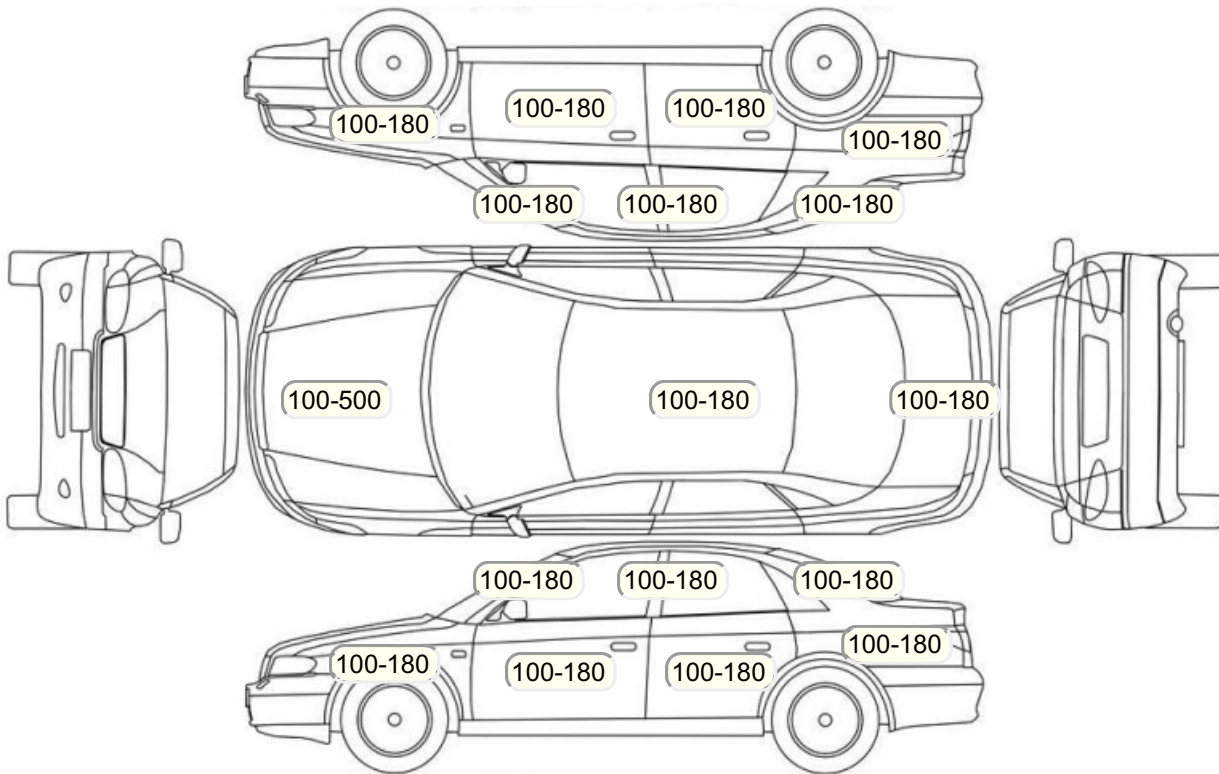

## Акт осмотра автомобиля

Московская обл., г. Видное

29.10.2024

Марка	BMW	Модель	3 серии
Год	01/01/2018	Пробег	121179 км
ВИН	WBA8E31080A600969	Цвет	Белый
Двигатель	1499 см / Бензин	Коробка передач	автоматическая коробка
Тип кузова	Седан	Привод	задний привод
ПТС	Оригинал	Кол-во регистраций	5
Кол-во ключей	1	Гарантия до	29.06.2024/Нет
Предварительная оценка		Второй комплект колес/шин	Нет

## Осмотр состояния ЛКП, мкр